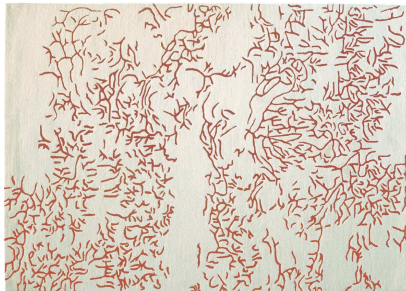

**NATURE**

Corail

Négatif

**Description :**

*Un motif très graphique aux inspirations sous-marines pour ce tapis bicolore adaptés aux intérieurs les plus design comme aux plus décors.*

*A highly graphic pattern of subaquatic inspirations for this two-tone rug befitting the most decorative or designer interiors.*

<b>Fabrication :</b>	Tufté main
<i>Construction :</i>	<i>Hand tufted.</i>
<b>Dimensions standards :</b>	170x240 cm / 200x300 cm
<i>Standards Dimensions :</i>	<i>5'6"x7'10" / 6'7"x9'10"</i>
<b>Taille spéciale :</b>	2m <sup>2</sup> min.      Diamètre : Oui.      Largeur maxi : illimité
<i>Custom Size :</i>	<i>2m<sup>2</sup> min.      Diameter : Yes.      Max width : unlimited</i>
<b>Coloris spéciaux :</b>	Non.
<i>Color on demande :</i>	<i>No.</i>
<b>Compositon du velours :</b>	100% laine de Nouvelle Zélande.
<i>Yarn :</i>	<i>100% New Zealand wool.</i>
<b>Composition du dossier :</b>	coton.
<i>Backing :</i>	<i>cotton.</i>
<b>Poids total :</b>	4,5 kg/m <sup>2</sup> .
<i>Total Weight :</i>	<i>4,5 kg/m<sup>2</sup>.</i>
<b>Poids du velours :</b>	2,5 kg/m <sup>2</sup> .
<i>Pile Weight :</i>	<i>2,5 kg/m<sup>2</sup>.</i>
<b>Epaisseur totale :</b>	13mm.
<i>Total height :</i>	<i>13 mm.</i>
<b>Epaisseur du velours :</b>	11 mm.
<i>Pile height :</i>	<i>11 mm.</i>
<b>Entretien :</b>	<u>Entretien courant</u> : Nettoyage à l'aspirateur sans brosse.
(voir notice entretien)	<u>Nettoyage complet périodique</u> : Lavage professionnel tous les 2 ans. Il est conseillé de tourner le tapis deux fois par an.
<i>Maintenance :</i>	<i><u>Routine care of the carpet</u> : Vacuum cleaning without brush.</i>
(refer to cleaning instructions)	<i><u>Complete periodic cleaning</u> : Washing performed by a professional every two years.</i>
<b>Caractéristiques spéciales :</b>	Trafic normal
<i>Specials characteristics :</i>	<i>Average traffic frequency</i>
<b>Classement feu :</b>	Non (possibilité d'ignifugation).
<i>Classification fire :</i>	<i>No(fireproof treatment possible).</i>