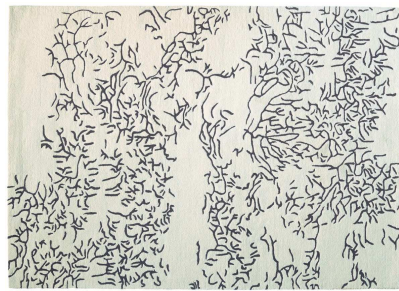

**NATURE**

Corail

Négatif

**Description :**

*Un motif très graphique aux inspirations sous-marines pour ce tapis bicolore adaptés aux intérieurs les plus design comme aux plus décors.*

*A highly graphic pattern of subaquatic inspirations for this two-tone rug befitting the most decorative or designer interiors.*

<b>Fabrication :</b>	Tufté main
<i>Construction :</i>	<i>Hand tufted.</i>
<b>Dimensions standards :</b>	170x240 cm / 200x300 cm
<i>Standards Dimensions :</i>	<i>5'6"x7'10" / 6'7"x9'10"</i>
<b>Taille spéciale :</b>	2m <sup>2</sup> min.      Diamètre : Oui.      Largeur maxi : illimité
<i>Custom Size :</i>	<i>2m<sup>2</sup> min.      Diameter : Yes.      Max width : unlimited</i>
<b>Coloris spéciaux :</b>	Non.
<i>Color on demande :</i>	<i>No.</i>
<b>Compositon du velours :</b>	100% laine de Nouvelle Zélande.
<i>Yarn :</i>	<i>100% New Zealand wool.</i>
<b>Composition du dossier :</b>	coton.
<i>Backing :</i>	<i>cotton.</i>
<b>Poids total :</b>	4,5 kg/m <sup>2</sup> .
<i>Total Weight :</i>	<i>4,5 kg/m<sup>2</sup>.</i>
<b>Poids du velours :</b>	2,5 kg/m <sup>2</sup> .
<i>Pile Weight :</i>	<i>2,5 kg/m<sup>2</sup>.</i>
<b>Epaisseur totale :</b>	13mm.
<i>Total height :</i>	<i>13 mm.</i>
<b>Epaisseur du velours :</b>	11 mm.
<i>Pile height :</i>	<i>11 mm.</i>
<b>Entretien :</b>	<u>Entretien courant</u> : Nettoyage à l'aspirateur sans brosse.
(voir notice entretien)	<u>Nettoyage complet périodique</u> : Lavage professionnel tous les 2 ans. Il est conseillé de tourner le tapis deux fois par an.
<i>Maintenance :</i>	<i><u>Routine care of the carpet</u> : Vacuum cleaning without brush.</i>
(refer to cleaning instructions)	<i><u>Complete periodic cleaning</u> : Washing performed by a professional every two years.</i>
<b>Caractéristiques spéciales :</b>	Trafic normal
<i>Specials characteristics :</i>	<i>Average traffic frequency</i>
<b>Classement feu :</b>	Non (possibilité d'ignifugation).
<i>Classification fire :</i>	<i>No(fireproof treatment possible).</i>